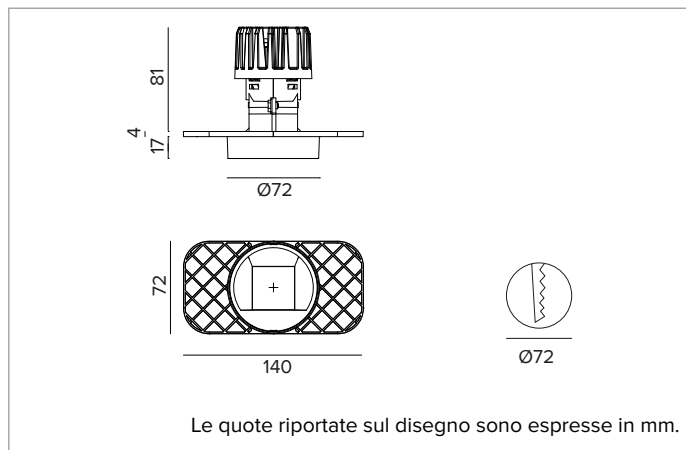

1T8565ELTR | CCTEVO WALL WASHER 78

Downlight da incasso a LED in versione trimless

	4000K	H(m)	D1(m)	D2(m)	E _{max} (lx)		
	Ra90	42°	73°				
	Fixture Power	13W	1	0.83	1.56	947	
	Source Flux	1736lm	2	1.65	3.11	237	
	Fixture Flux	1051lm	3	2.48	4.67	105	
	Efficacy	78lm/W	4	3.31	6.23	59	
TS1393	I _{max} =625cd/klm	I _{max}	1084cd	5	4.13	7.78	38

CCT nominale: 4000K

Durata utile (L80/B10): >50000h tq +25°C

CARATTERISTICHE ILLUMINOTECNICHE

Ottica WW: riflettore asimmetrico in alluminio pre-anodizzato ad alta riflettanza, schermo di chiusura - in materiale acrilico - olografico e diffondente, elementi strutturali in termoplastica.

Ottica: WALL WASHER

Rendimento ottico: 61%

Flusso apparecchio: 1051lm

Efficienza luminosa: 78lm/W

Sicurezza fotobiologica: Conforme al gruppo di rischio basso RG1

CARATTERISTICHE MECCANICHE

Dissipatore in pressofusione di alluminio di colore nero. Struttura in materiale termoplastico nero, frontale cut-off termoplastico verniciato nero. Guarnizione in silicone per la tenuta ad acqua e polvere. Versione trimless con elemento portante per la posa e la rasatura nel cartongesso.

Colore e finitura: Nero profondo

Peso: 0,41Kg

Versione: TRIMLESS

Grado di protezione: IP20 per la parte incassata

Grado di protezione: IP54 per la parte in vista

CARATTERISTICHE ELETTRICHE

Driver integrato elettronico ON-OFF.